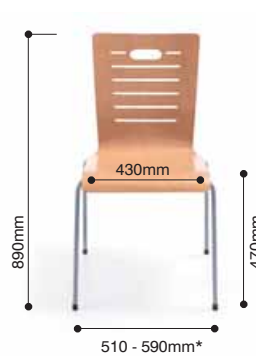

**RESSO K14 H**  
5 kg  
brutto

**RESSO K14 H 2P**  
5,6 kg  
brutto

\*total depth including armrests  
\*Gesamtbreite mit Armlehnen

PLEASE USE THE CODES AT ORDER:  
BITTE DIE CODES BEI BESTELLUNG VERWENDEN: