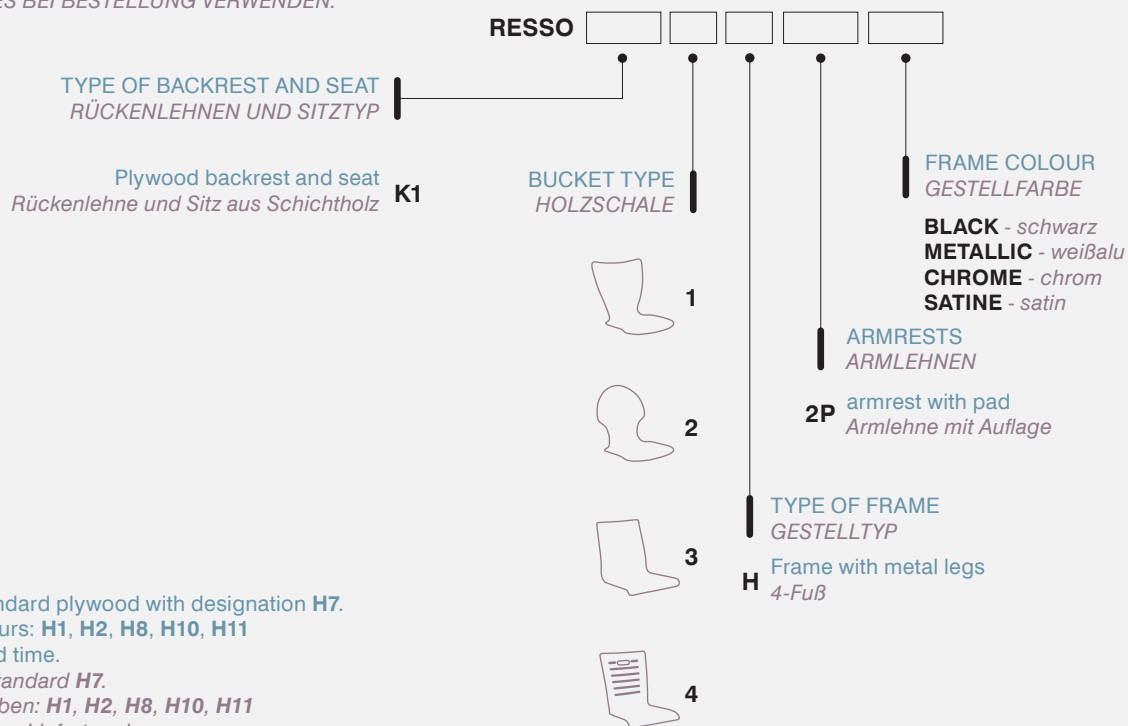

Lacquered standard plywood with designation **H7**.  
Additional colours: **H1, H2, H8, H10, H11** with longer lead time.  
Schichtholz - Standard **H7**.  
Zusätzliche Farben: **H1, H2, H8, H10, H11** mit dem längeren Liefertermin.

\* Only in case of bucket type **1, 2, 3**.  
Nur in Version **1, 2, 3**.

\*\* Only in case of bucket type **3, 4**.  
Nur in Version **3, 4**.

**LIGO**

Joining LIGO in rows  
Reihenverbindung

Linking part (option)  
Reihenverbinder möglich

PLEASE USE THE CODES AT ORDER:  
 BITTE DIE CODES BEI BESTELLUNG VERWENDEN:

Lacquered standard plywood with designation **H7**.  
 Additional colours: **H1, H2, H8, H10, H11**  
 with longer lead time.  
 Schichtholz - Standard **H7**.  
 Zusätzliche Farben: **H1, H2, H8, H10, H11**  
 mit dem längeren Liefertermin.