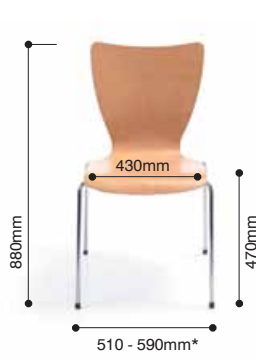

RESSO

RESSO K11 H
4,7 kg
brutto