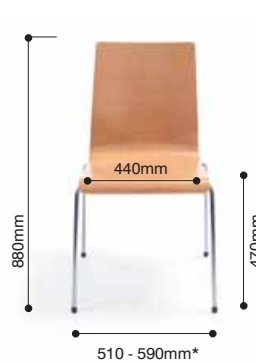

RESSO K13 H
5,3 kg
brutto