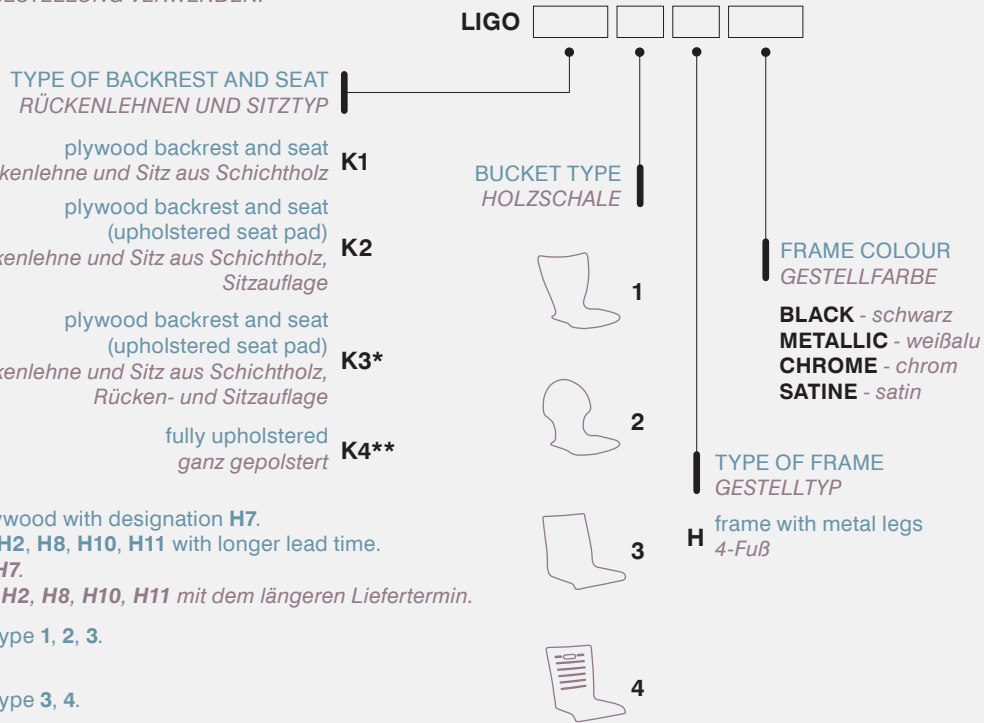

# RESSO

**RESSO K11 H**  
4,7 kg  
brutto

**RESSO K11 H 2P**  
5,3kg  
brutto

**RESSO K12 H**  
4,9 kg  
brutto

**RESSO K12 H 2P**  
5,5 kg  
brutto

**RESSO K13 H**  
5,3 kg  
brutto

**RESSO K13 H 2P**  
5,9 kg  
brutto

**RESSO K14 H**  
5 kg  
brutto

**RESSO K14 H 2P**  
5,6 kg  
brutto

\*total depth including armrests  
\*Gesamtbreite mit Armlehnen

PLEASE USE THE CODES AT ORDER:  
BITTE DIE CODES BEI BESTELLUNG VERWENDEN:

Lacquered standard plywood with designation **H7**.  
Additional colours: **H1, H2, H8, H10, H11** with longer lead time.  
Schichtholz - Standard **H7**.  
Zusätzliche Farben: **H1, H2, H8, H10, H11** mit dem längeren Liefertermin.

PLEASE USE THE CODES AT ORDER:  
 BITTE DIE CODES BEI BESTELLUNG VERWENDEN:

Lacquered standard plywood with designation **H7**.  
 Additional colours: **H1, H2, H8, H10, H11**  
 with longer lead time.  
 Schichtholz - Standard **H7**.  
 Zusätzliche Farben: **H1, H2, H8, H10, H11**  
 mit dem längeren Liefertermin.