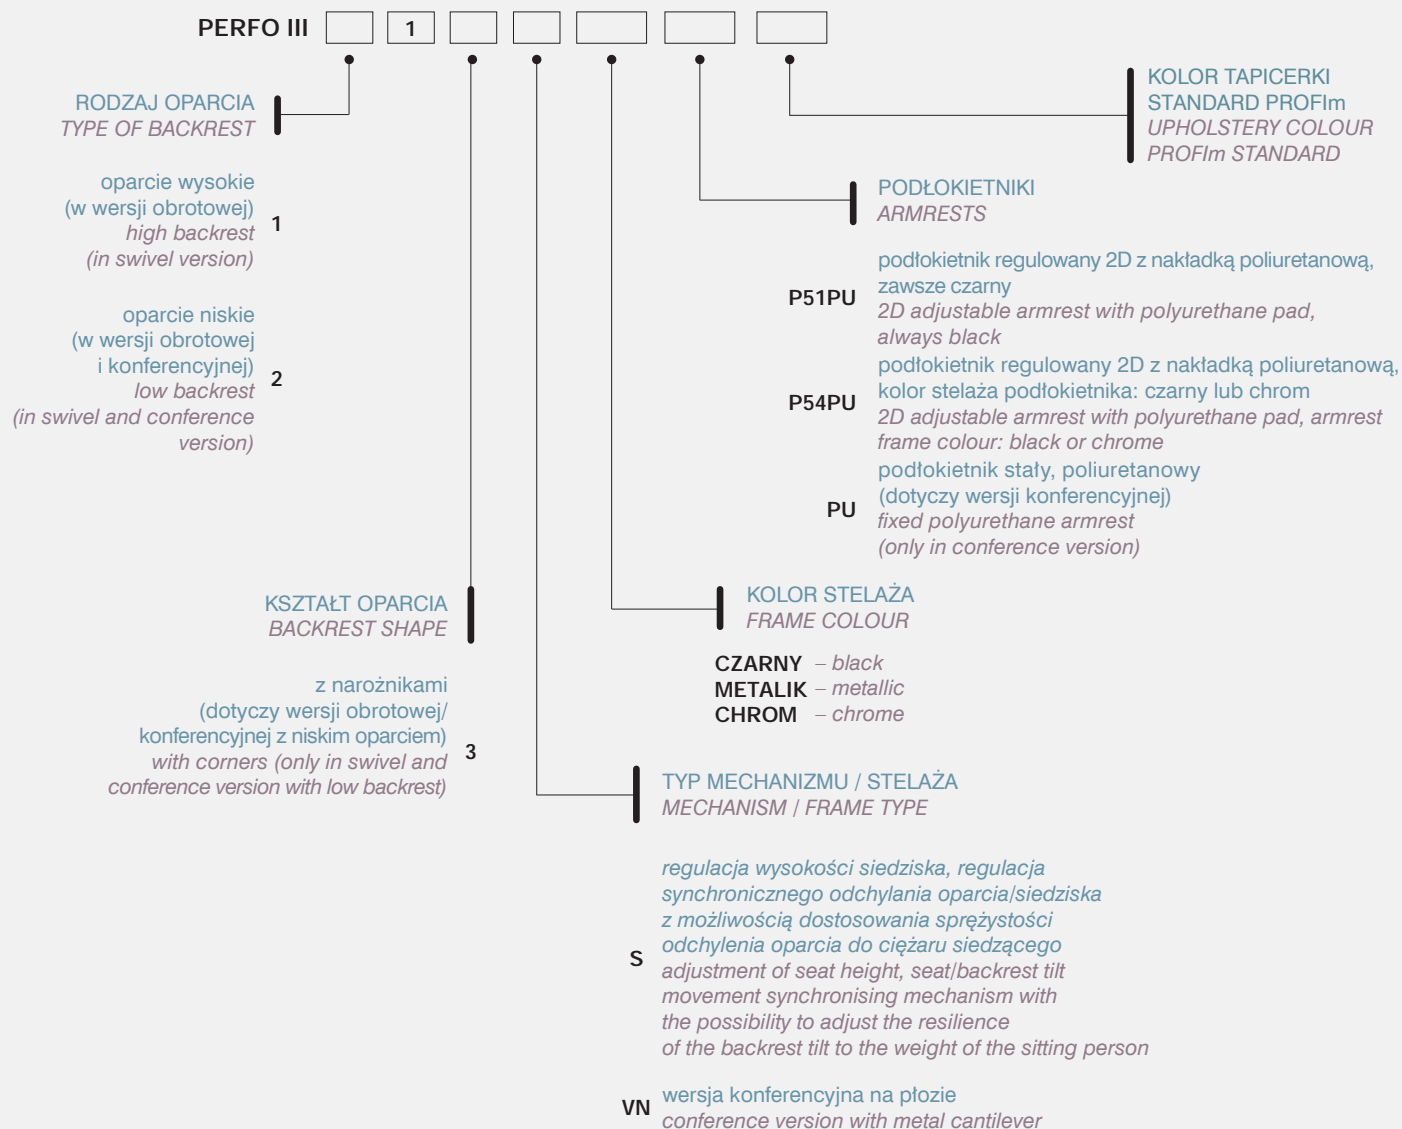

ZACK 10SL

21,2 kg
brutto

ZACK

PRZY ZAMÓWIENIU PROSIMY STOSOWAĆ SYMBOLE WEDŁUG KODU:
PLEASE USE CODES AT ORDER:

PLAYA

PRZY ZAMÓWIENIU PROSIMY STOSOWAĆ SYMBOLE WEDŁUG KODU:
PLEASE USE CODES AT ORDER:

ZACK

PRZY ZAMÓWIENIU PROSIMY STOSOWAĆ SYMBOLE WEDŁUG KODU:
PLEASE USE CODES AT ORDER: