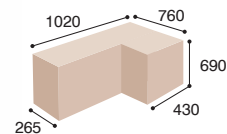

PERFO III 11S

21,5 kg
brutto