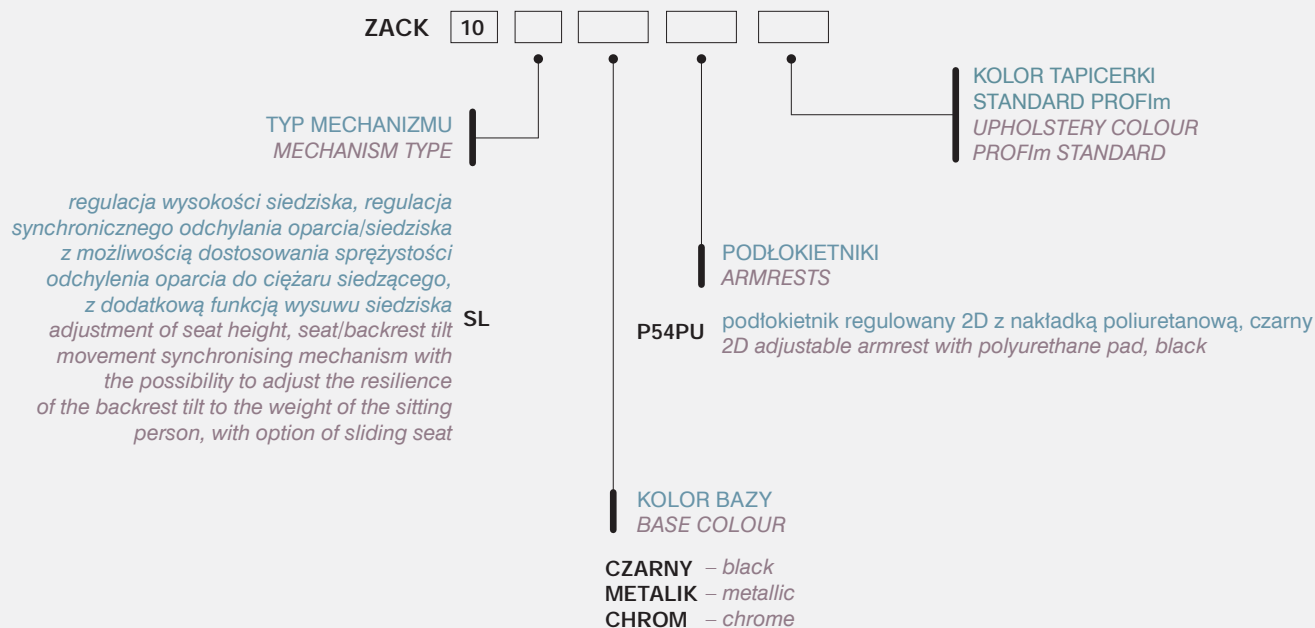

ZACK 10SL

21,2 kg
brutto

ZACK

PRZY ZAMÓWIENIU PROSIMY STOSOWAĆ SYMBOLE WEDŁUG KODU:
PLEASE USE CODES AT ORDER:

PLAYA

PRZY ZAMÓWIENIU PROSIMY STOSOWAĆ SYMBOLE WEDŁUG KODU:
PLEASE USE CODES AT ORDER:

ZACK

PRZY ZAMÓWIENIU PROSIMY STOSOWAĆ SYMBOLE WEDŁUG KODU:
PLEASE USE CODES AT ORDER: