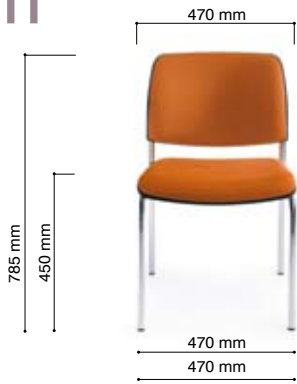

BIT 550 V CHROME

BIT 570 V METALLIC 2P

flexible construction of STEP shell allows to recline the backrest deeper; it is recommended to keep the proper distance between the chair and objects behind /
Flexibele Kunststoffschale lässt sich stark nach hinten neigen. Machen Sie auf Gegenstände aufmerksam, die sich hinter dem Stuhl befinden.

STEP L2 METALLIC

STEP L3 METALLIC

BIT

BIT 570H

9,5kg
brutto

*max. number in stack: 3 pcs /
max. Menge von Stühlen im Stapel: 3 Stk

*max. number in stack for transportation: 3 pcs /
max. Menge von Stühlen im Stapel zum Transport: 3 Stk