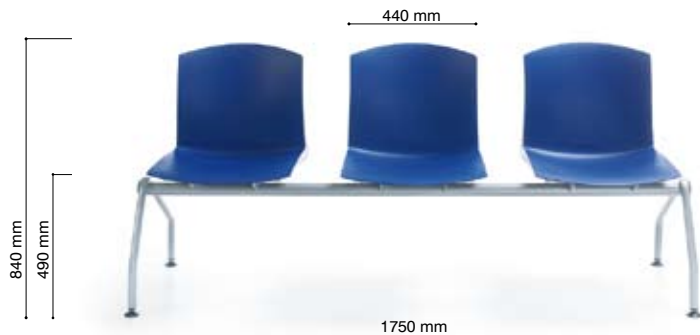

*max. number in stack for transportation: 5 pcs /
max. Menge von Stühlen im Stapel zum Transport: 5 Stk

STEP V

5,5kg
brutto

*max. number in stack: 3pcs /
max. Menge von Stühlen im Stapel: 3 Stk

*max. number in stack for transportation: 5 pcs /
max. Menge von Stühlen im Stapel zum Transport: 5 Stk

STEP L2

12,5kg
brutto

seat depth / Sitztiefe: 410mm
total depth / Gesamttiefe: 580mm

STEP L3

12,5kg
brutto

seat depth / Sitztiefe: 410mm
total depth / Gesamttiefe: 580mm

CHAIRS
STÜHLEN

PLEASE USE CODES AT ORDER:
BITTE DIE CODES BEI BESTELLUNG VERWENDEN: